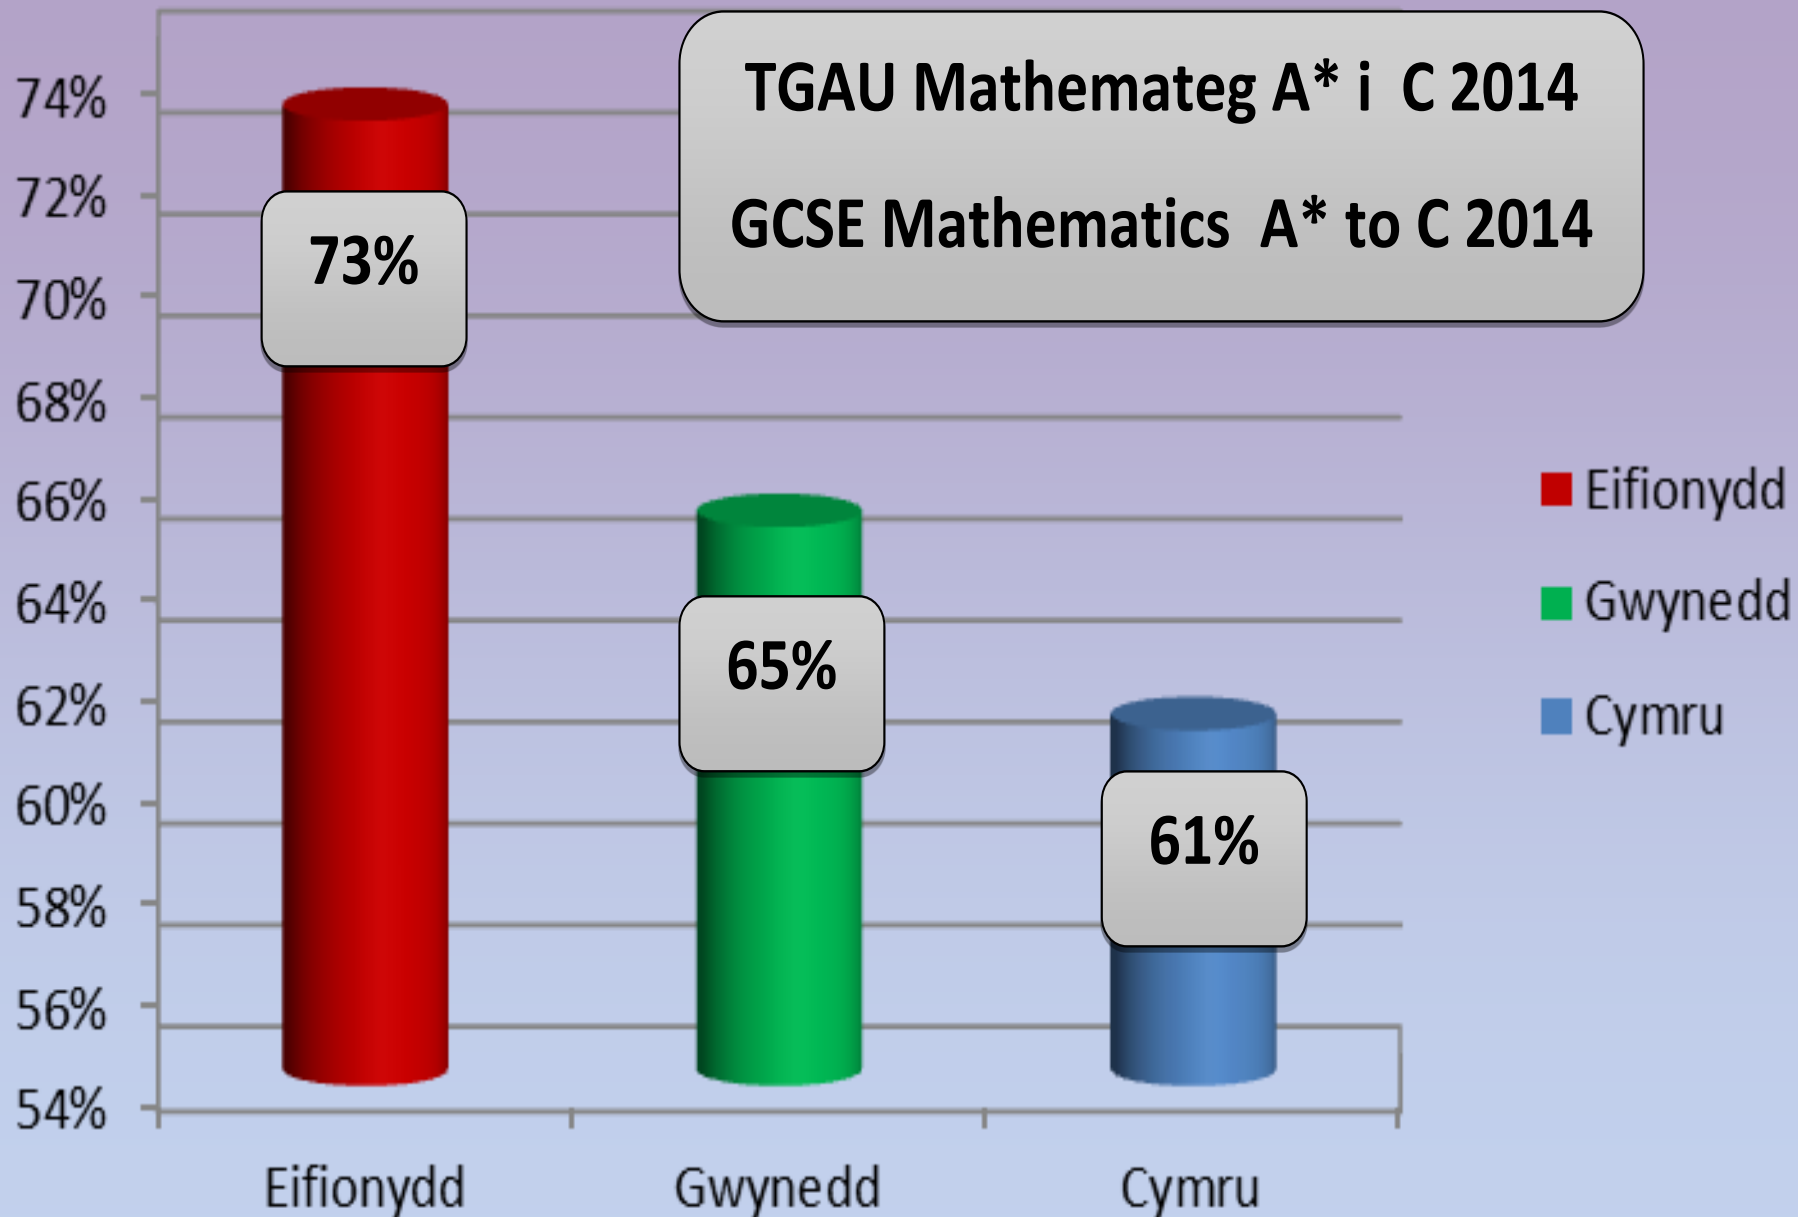

- Eifionydd
- Gwynedd
- Cymru / Wales

TGAU Cymraeg A* i C 2014

GCSE Welsh A* to C 2014

TGAU Saesneg A* i C 2014
GCSE English A* to C 2014

TGAU Mathemateg A* i C 2014

GCSE Mathematics A* to C 2014

TGAU Gwyddoniaeth A* i C / BTEC 2014

GCSE Science A* to C / BTEC 2014