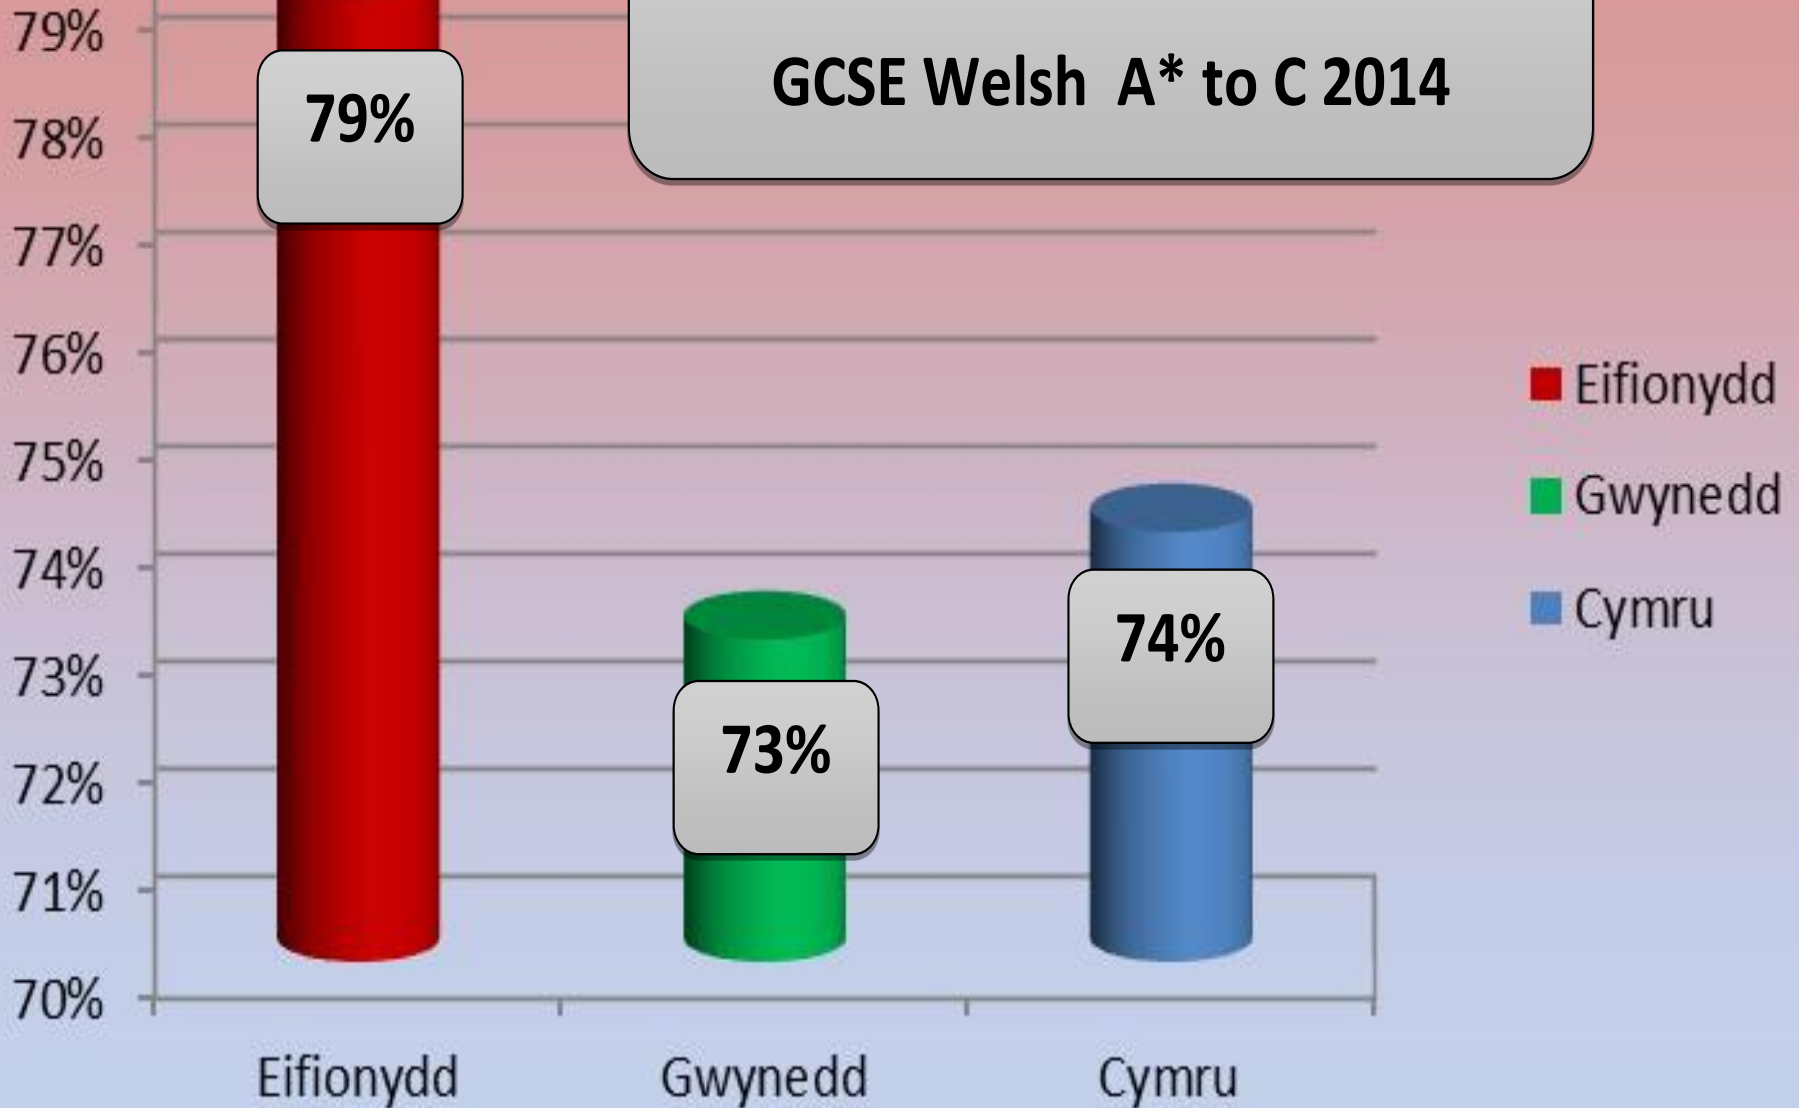

TGAU Cymraeg A* i C 2014

GCSE Welsh A* to C 2014