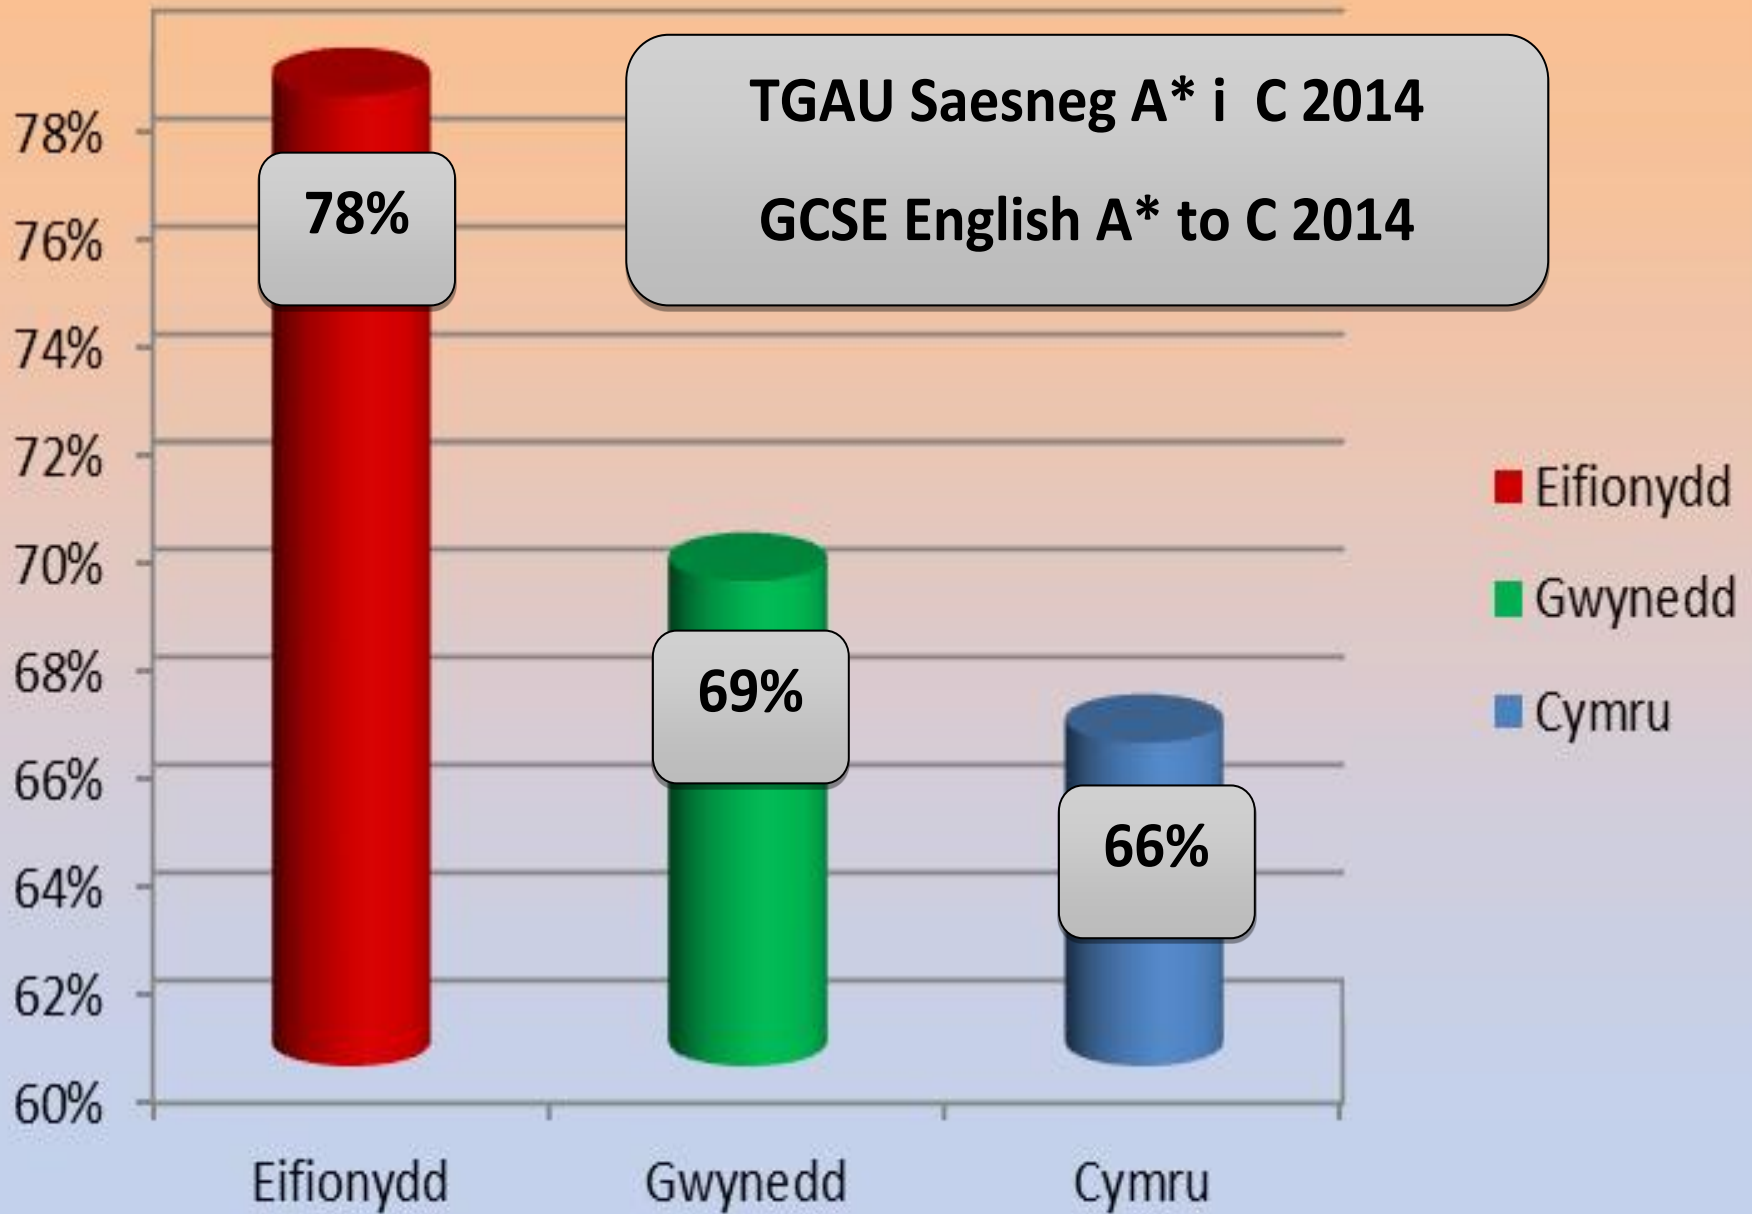

TGAU Saesneg A* i C 2014
GCSE English A* to C 2014